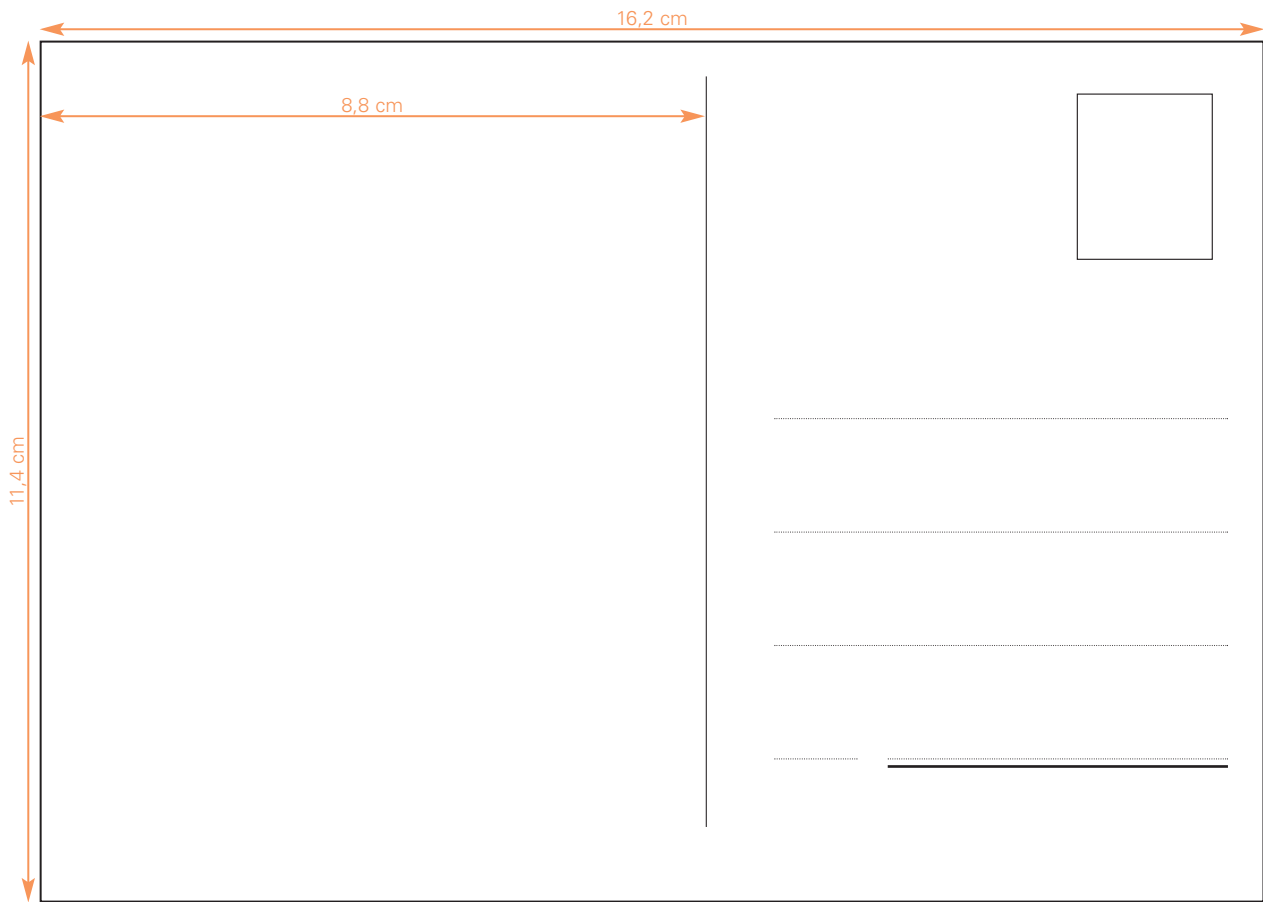

Rückseite der Alpina-Response-Card (Abbildung 80 %) Originalgröße 23 x 12 cm + integrierte Rückantwortkarte 14,8 x 10,5 cm (als Download „service/downloads“ auf www.postcardprint.com).

Rückseite der Alpina-Studiokarte (Abbildung 100 %) Originalgröße 16,2 x 11,4 cm (als Download „service/downloads“ auf www.postcard-print.com).

Rückseite der Alpina-Postkarte A6 (Abbildung 100 %) Originalgröße 14,8 x 10,5 cm (als Download „service/downloads“ auf www.postcard-print.com).

Rückseite der Alpina-Panoramakarte (Abbildung 50 %) Originalgröße 21 x 10,5 cm (als Download „service/downloads“ auf www.postcard-print.com).