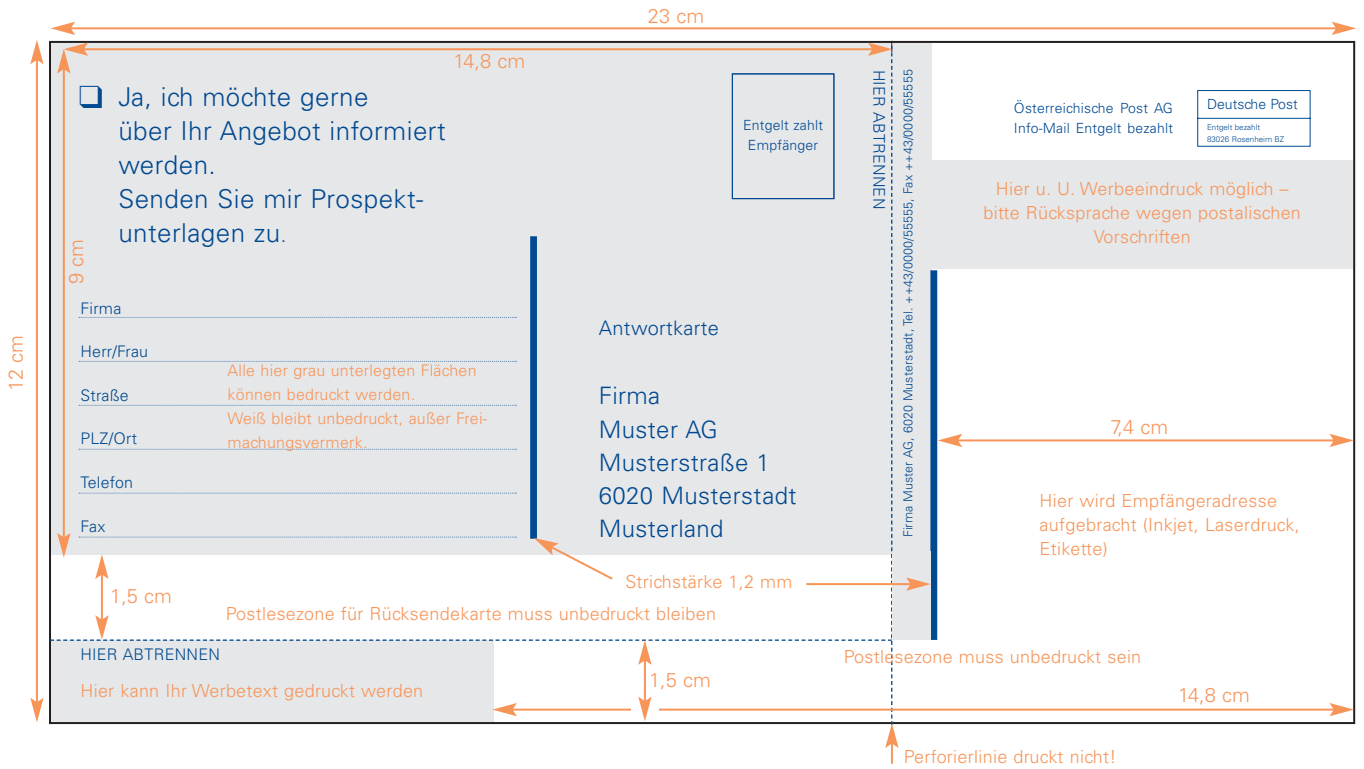

Rückseite der Alpina-Response-Card (Abbildung 80 %) Originalgröße 23 x 12 cm + integrierte Rückantwortkarte 14,8 x 10,5 cm (als Download „service/downloads“ auf www.postcardprint.com).

Rückseite der Alpina-Studiokarte (Abbildung 100 %) Originalgröße 16,2 x 11,4 cm (als Download „service/downloads“ auf www.postcard-print.com).

Rückseite der Alpina-Postkarte A6 (Abbildung 100 %) Originalgröße 14,8 x 10,5 cm (als Download „service/downloads“ auf www.postcard-print.com).

Rückseite der Alpina-Panoramakarte (Abbildung 50 %) Originalgröße 21 x 10,5 cm (als Download „service/downloads“ auf www.postcard-print.com).