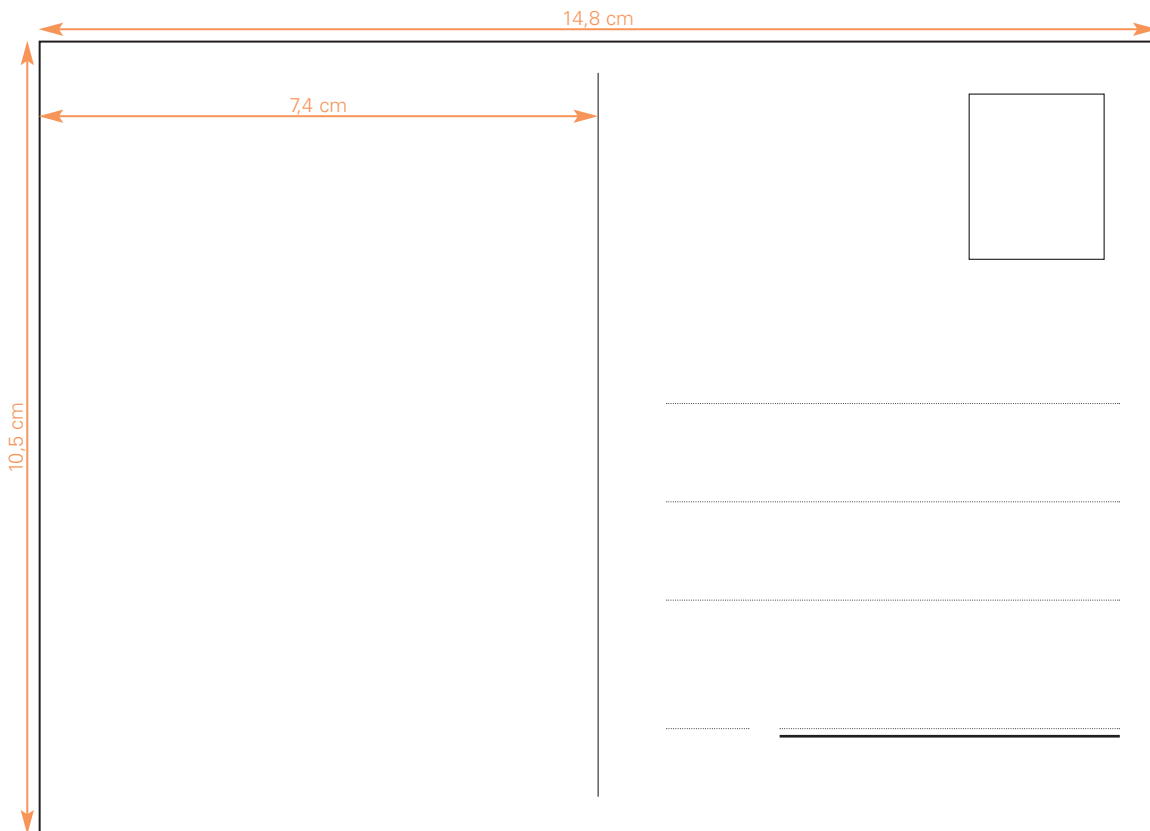

Rückseite der Alpina-Response-Card (Abbildung 80 %) Originalgröße 23 x 12 cm + integrierte Rückantwortkarte 14,8 x 10,5 cm (als Download „service/downloads“ auf www.postcardprint.com).

Rückseite der Alpina-Studiokarte (Abbildung 100 %) Originalgröße 16,2 x 11,4 cm (als Download „service/downloads“ auf www.postcard-print.com).

Rückseite der Alpina-Postkarte A6 (Abbildung 100 %) Originalgröße 14,8 x 10,5 cm (als Download „service/downloads“ auf www.postcard-print.com).

Rückseite der Alpina-Panoramakarte (Abbildung 50 %) Originalgröße 21 x 10,5 cm (als Download „service/downloads“ auf www.postcard-print.com).